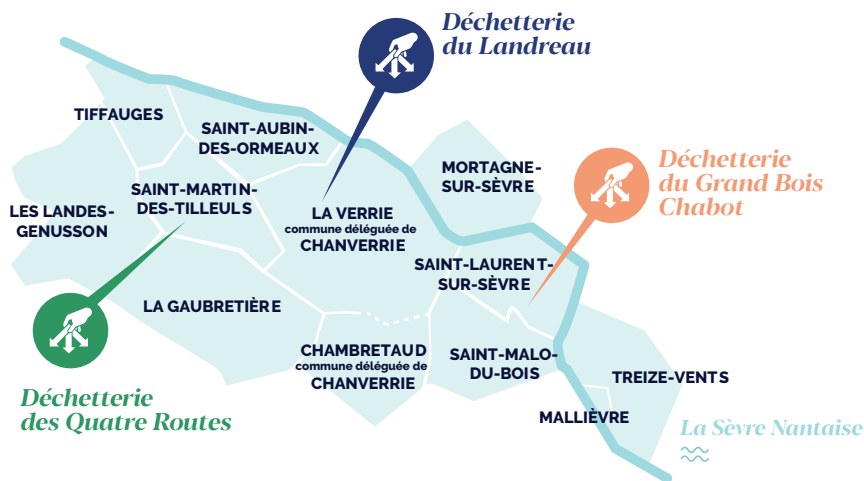

HORAIRE DES DÉCHETTERIES

Du 15 juin au 15 septembre

ÉTÉ SEMAINE IMPAIRE

		Déchetterie du LANDREAU	Déchetterie du GRAND BOIS CHABOT	Déchetterie des QUATRE ROUTES
LUN	7H30-13H	●		●
MAR	7H30-13H	●	●	
MER	7H30-13H	●		●
JEU	7H30-13H	●	●	
VEN	7H30-13H	●		●
SAM	7H30-13H	●	●	

ÉTÉ SEMAINE PAIRE

		Déchetterie du LANDREAU	Déchetterie du GRAND BOIS CHABOT	Déchetterie des QUATRE ROUTES
LUN	7H30-13H	●	●	
MAR	7H30-13H	●		●
MER	7H30-13H	●	●	
JEU	7H30-13H	●		●
VEN	7H30-13H	●	●	
SAM	7H30-13H	●		●

SCANNEZ-MOI !

pour en *savoir plus*

Déchetteries

BIEN SE REPÉRER

Les 3 déchetteries du Pays de Mortagne :

Pensez à votre

CARTE DE DÉCHETTERIE

SERVICE GESTION DES DÉCHETS