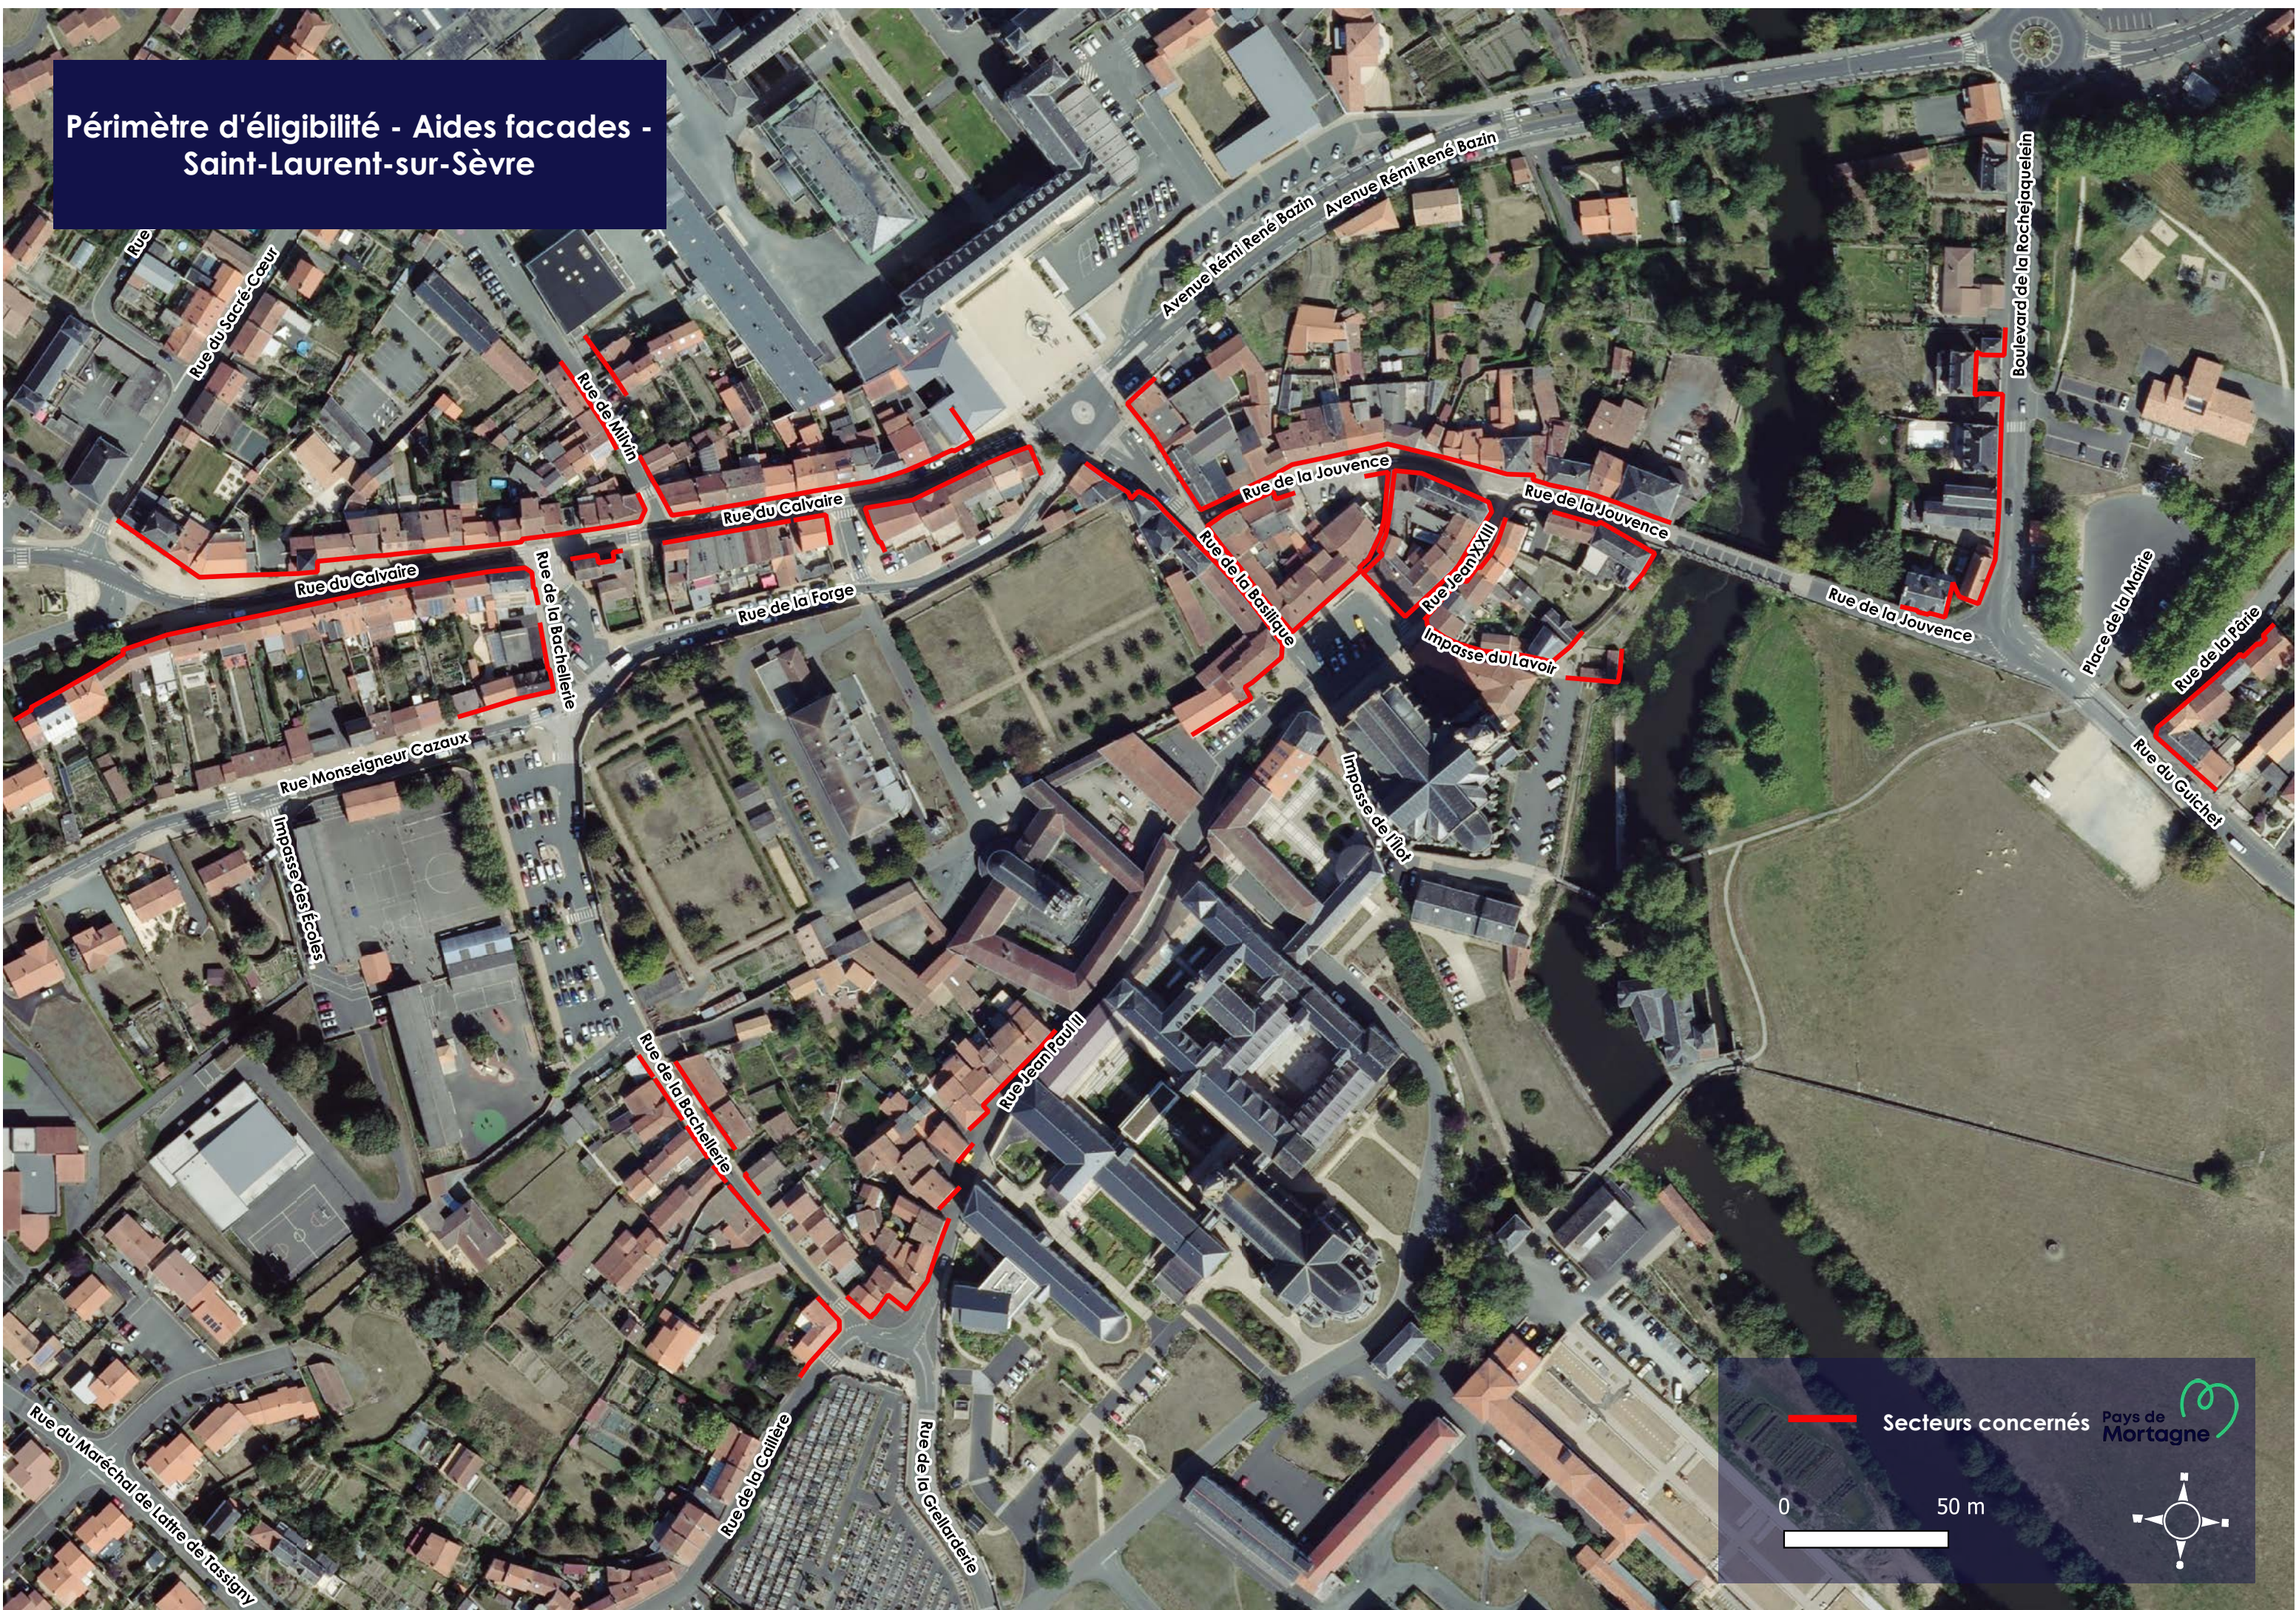

Périmètre d'éligibilité - Aides facades - Saint-Laurent-sur-Sèvre

0 50 m

Secteurs concernés

Pays de Mortagne